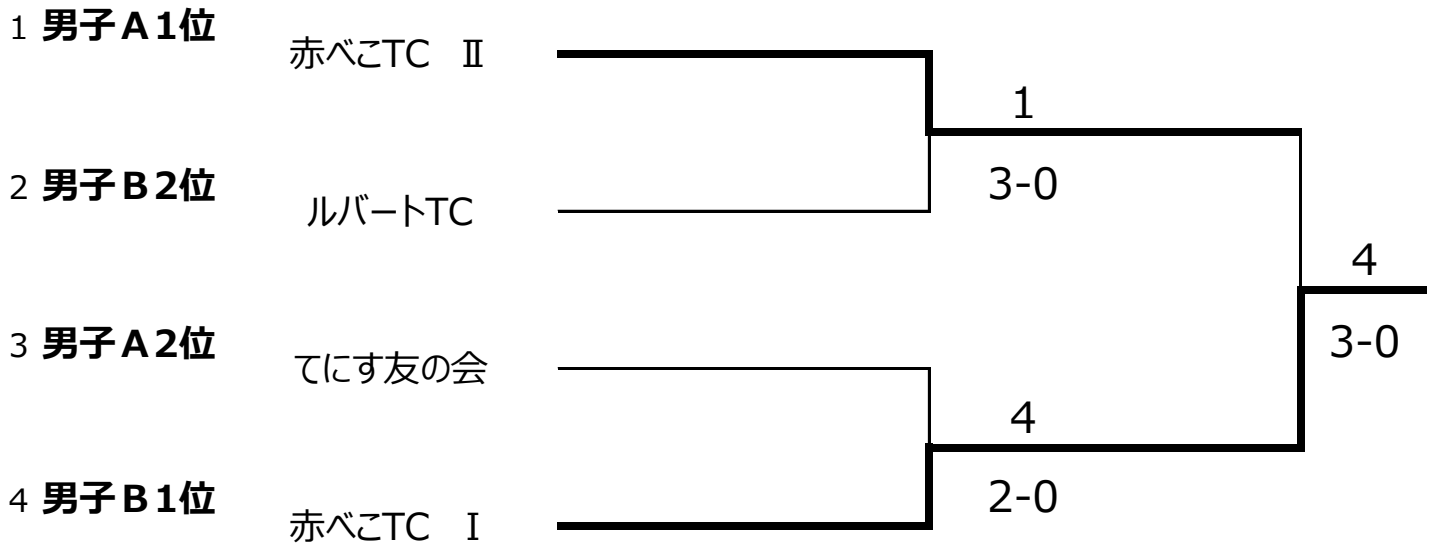

第20回竹田杯 クラブ対抗テニス大会 結果

◆平成29年6月18日（日）

◆会津総合運動公園テニスコート

参加者56名

参加クラブ 男子8チーム

種目	優勝	2位	3位
男子	赤べこTC I	赤べこTC II	てにす友の会

男子決勝トーナメント

3位決定戦

男子3位4位トーナメント

男子予選リーグ

Aブロック

	てにす友の会	会津大学	勤青	赤べこTC II	勝 敗
てにす友の会		3-0	3-0	1-2	2-1
会津大学	0-3		2-1	0-3	1-2
勤青	0-3	1-2		0-3	0-3
赤べこTC II	2-1	3-0	3-0		3-0

Bブロック

	赤べこTC I	ちゃんえるTC	ルバートTC	朝友 BBC	勝 敗
赤べこTC I		3-0	2-1	3-0	3-0
ちゃんえるTC	0-3		0-3	3-0	1-2
ルバートTC	1-2	3-0		2-1	2-1
朝友 BBC	0-3	0-3	1-2		0-3