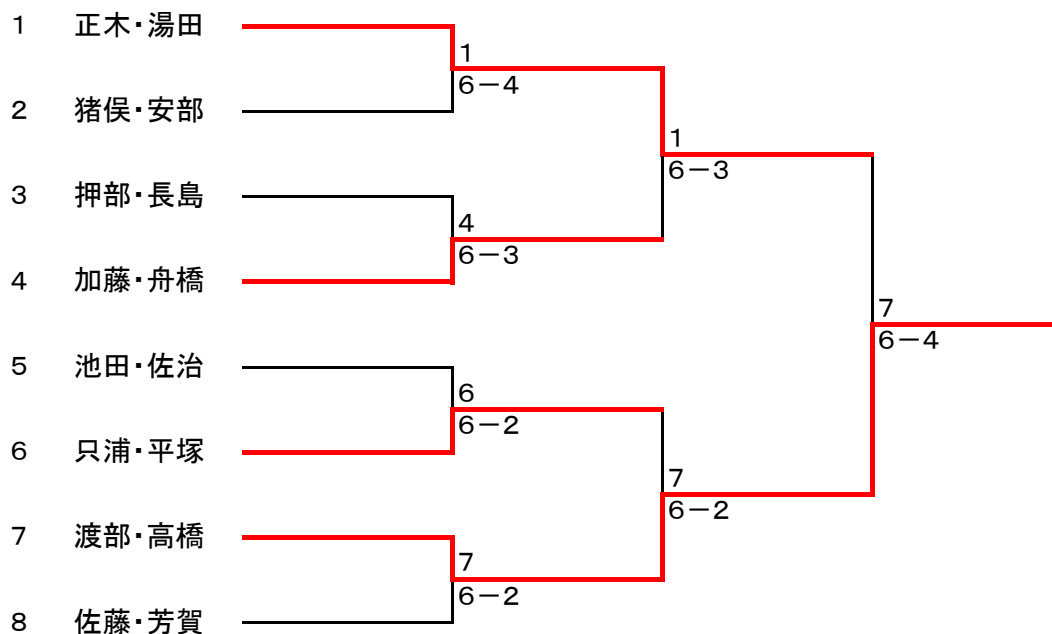

男子A決勝トーナメント

男子A予選リーグ

Aブロック

	猪俣・安部	大川・五十嵐	大越・渡部	浅田・山田	勝 敗
猪俣・安部	-	6-0	6-0	6-2	3-0
大川・五十嵐	0-6	-	6-1	6-1	2-1
大越・渡部	0-6	1-6	-	3-6	0-3
浅田・山田	2-6	1-6	6-3	-	1-2

Bブロック

	池田・佐治	鈴木・吉川	佐藤・玉川	渡部・酒井	勝 敗
池田・佐治	-	6-0	6-2	6-0	3-0
鈴木・吉川	0-6	-	2-6	6-1	1-2
佐藤・玉川	2-6	6-2	-	6-1	2-1
渡部・酒井	0-6	3-6	1-6	-	0-3