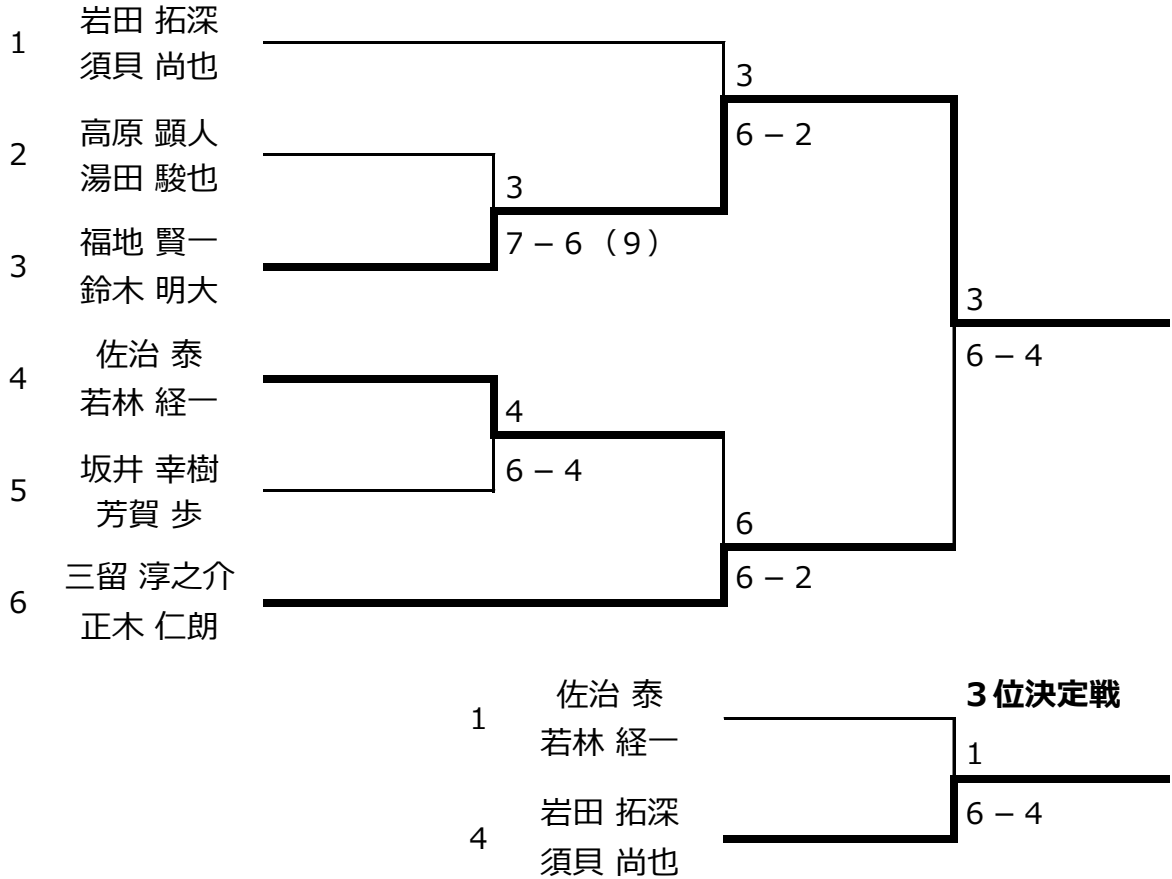

Fブロック

	福地・鈴木	岩崎・高橋	渡部・コルニア	勝-負
福地・鈴木		6 - 0	6 - 2	2 - 0
岩崎・高橋	0 - 6		3 - 6	0 - 2
渡部・コルニア	2 - 6	6 - 3		1 - 1

一般男子決勝トーナメント

男子45才以上リーグ

Gブロック

	松山・浅田	竹島・安部	一ノ坪・渡部	大村・佐藤	福島・大矢	勝-負
松山・浅田		6 - 4	6 - 0	6 - 2	6 - 2	4 - 0
竹島・安部	4 - 6		6 - 7	5 - 7	6 - 2	1 - 3
一ノ坪・渡部	0 - 6	7 - 6 (8)		6 - 1	6 - 2	3 - 1
大村・佐藤	2 - 6	7 - 5	1 - 6		4 - 6	1 - 3
福島・大矢	2 - 6	2 - 6	2 - 6	6 - 4		1 - 3