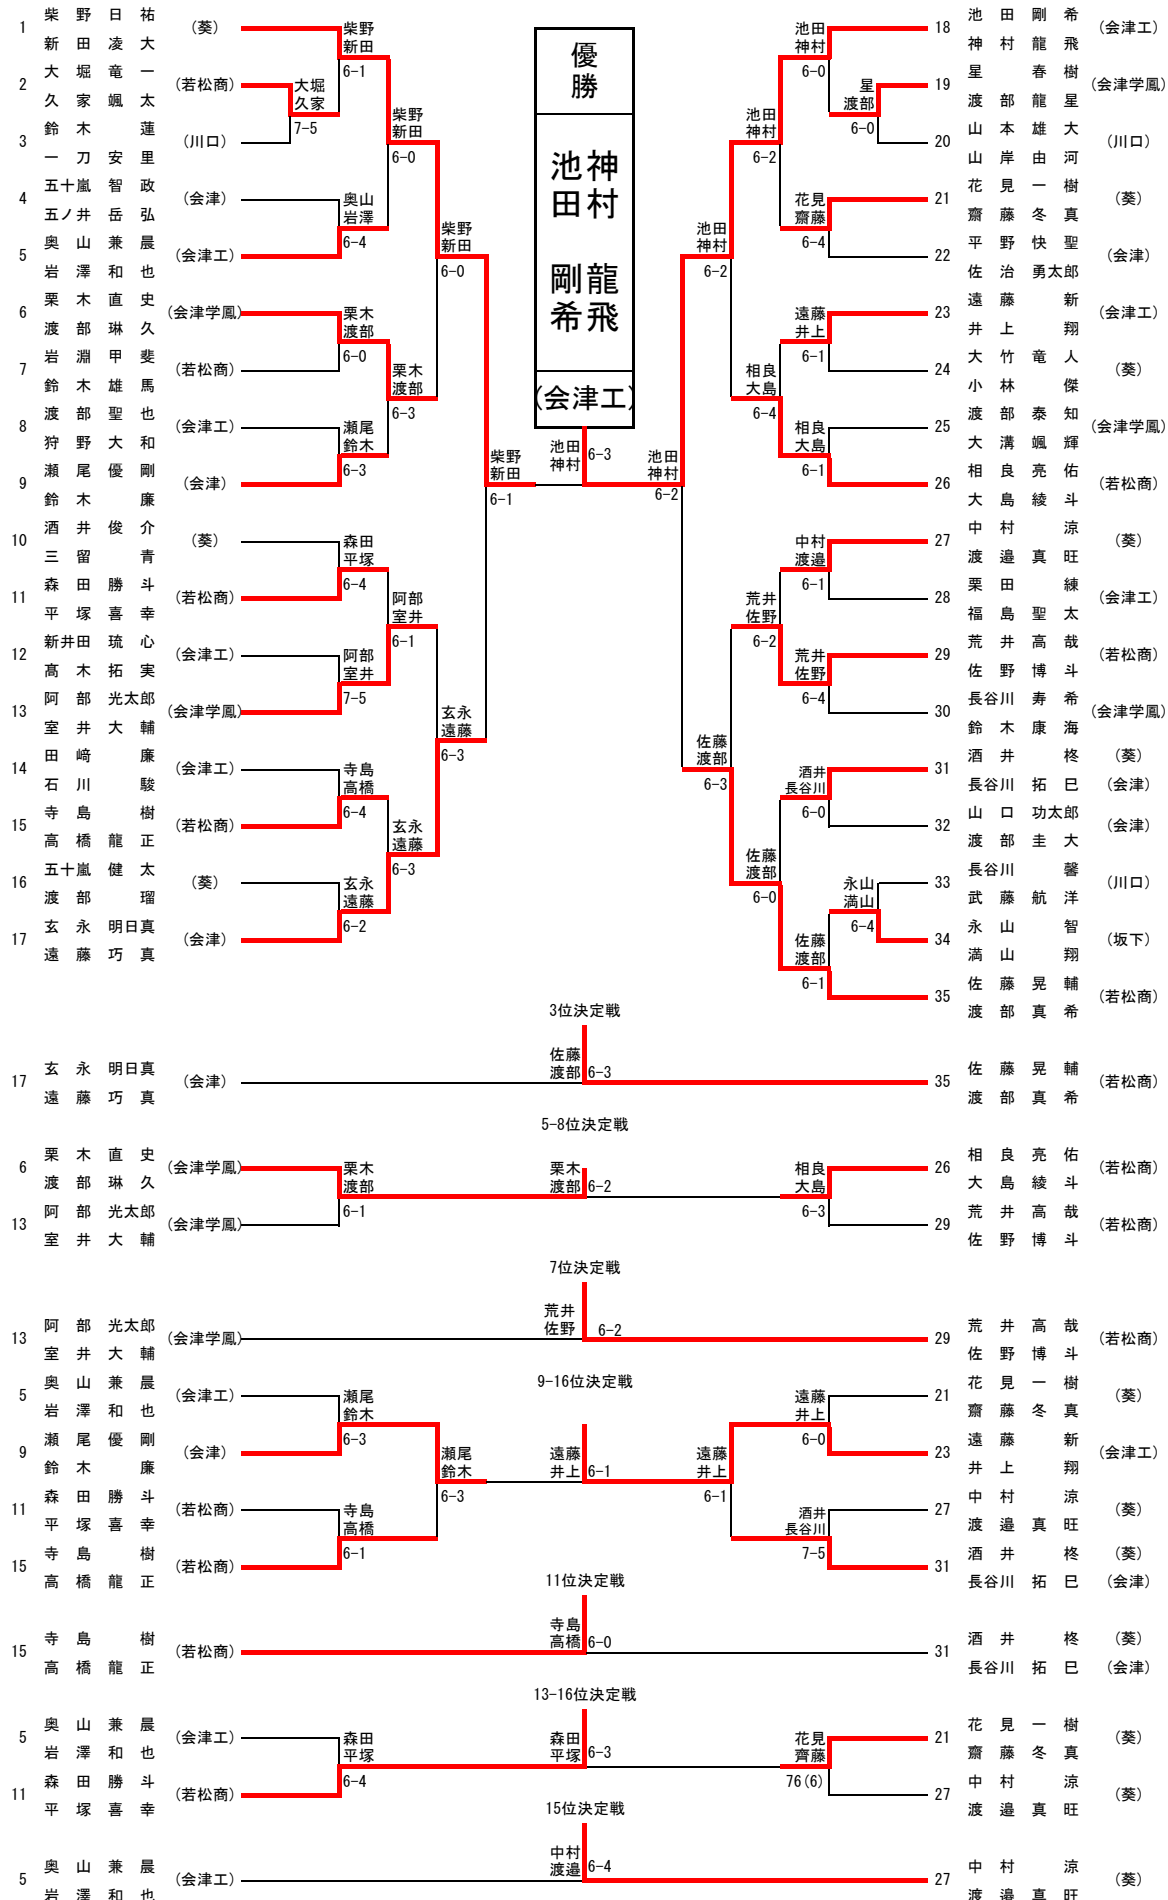

第39回全会津室内テニス選手権大会 (少年の部)

兼第43回福島県ジュニアダブルステニス選手権大会会津地区予選会

公式記録

期 日 平成28年12月2日(金)～3日(土)

場 所 あいづドーム(会津若松市門田町御山字村上164)

主 催 会津テニス協会

主 管 高体連会津地区テニス専門部

後 援 会津若松市教育委員会

第39回全会津室内ダブルス選手権(少年の部)結果一覧

男子ダブルス

順位	選手名		学校名
1	池田 剛希	神村 龍飛	会津工業 高等学校
2	柴野 日祐	新田 凌大	葵 高等学校
3	佐藤 晃輔	渡部 真希	若松商業 高等学校
4	玄永 明日真	遠藤 巧真	会津 高等学校
5	栗木 直史	渡部 琳久	会津学鳳 高等学校
6	相良 亮佑	大島 綾斗	若松商業 高等学校
7	荒井 高哉	佐野 博斗	若松商業 高等学校
8	阿部 光太郎	室井 大輔	会津学鳳 高等学校
9	遠藤 新	井上 翔	会津工業 高等学校
10	瀬尾 優剛	鈴木 廉	会津 高等学校
11	寺島 樹	高橋 龍正	若松商業 高等学校
12	酒井 柊	長谷川 拓巳	葵・会津 高等学校
13	森田 勝斗	平塚 喜幸	若松商業 高等学校
14	花見 一樹	齋藤 冬真	葵 高等学校
15	中村 涼	渡邊 真旺	葵 高等学校
16	奥山 兼晨	岩澤 和也	会津工業 高等学校

女子ダブルス

順位	選手名		学校名
1	森山 良子	鈴木 麻友	会津 高等学校
2	星 美結	坂井 未来	会津学鳳 高等学校
3	福島 愛里	星野 早瑛	会津 高等学校
4	齋藤 三菜	星 芽衣	会津学鳳 高等学校
5	松川 玲奈	慶徳 衣海	葵 高等学校
6	江川 亜美	池上 真生	会津学鳳 高等学校
7	若林 咲希	鈴木 怜奈	若松商業 高等学校
8	渡部 美菜子	岩崎 春華	会津学鳳 高等学校
9	室井 志織莉	中川 陽菜	葵 高等学校
10	鈴木 花梨	田中 智里	会津 高等学校
11	篠田 凜夏	古川 結衣奈	会津学鳳 高等学校
12	永井 亜依	島崎 満美子	葵 高等学校

男子第15位まで、女子第11位までが1/7～8にいわき市で行われる福島県ジュニアダブルステニス選手権大会に出場

男子ダブルス

女子ダブルス