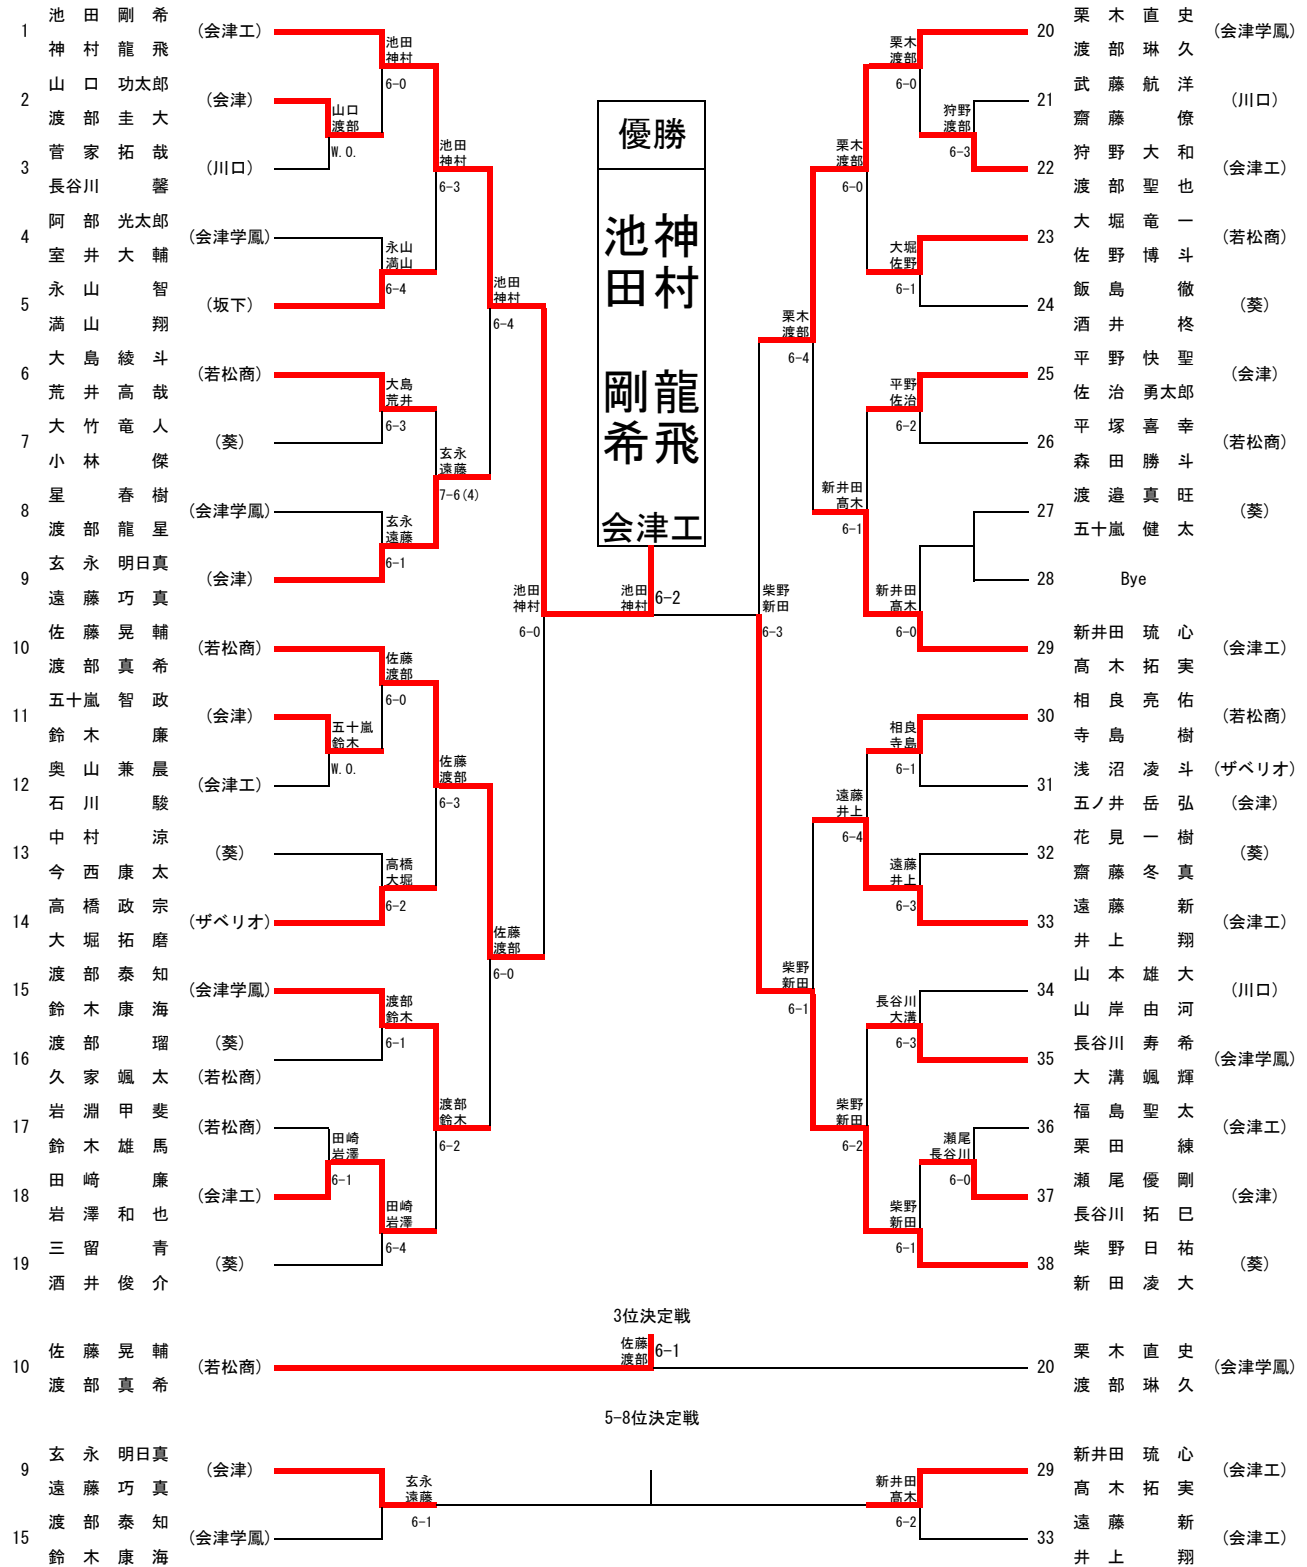

男子 学校(選手)名 学年 Score 学校(選手)名 学年 学校(選手)名 学年 Score 学校(選手)名 学年

5 R ①	葵 2 - ③ 会津工		5 R ②	若松商 ⑤ - 0 川口	
	S1 (柴野日祐 1) 4 - ⑥ (池田剛希 1)	S1 (大島綾斗 2) ⑥ - 3 (山本雄大 2)			
	D1 (酒井俊介 2) 4 - ⑥ (神村龍飛 2) (三留青 2) (新井田琉心 2)	D1 (渡部真希 2) ⑥ - 0 (菅家拓哉 1) (佐藤晃輔 2) (長谷川馨 1)			
	S2 (新田凌大 1) ⑦ (6) 6 (井上翔 1)	S2 (佐野博斗 1) ⑥ - 1 (山岸由河 2)			
	D2 (酒井柗 2) 3 - ⑥ (高木拓実 2) (花見一樹 2) (遠藤新 1)	D2 (相良亮佑 2) ⑥ - 0 (武藤航洋 1) (寺島樹 2) (齋藤僚 1)			
S3 (飯島徹 2) ⑥ - 1 (石川駿 1)	S3 (平塚喜幸 1) ⑥ - 0 ( )				
5 R ③	会津学鳳 ③ - 2 会津		-		
	S1 (渡部琳久 2) 2 - ⑥ (玄永明日真 1)	( ) - ( )			
	D1 (長谷川寿希 2) ⑦ - 5 (佐治勇太郎 2) (大溝颯輝 1) (平野快聖 2)	( ) - ( )			
	S2 (栗木直史 2) ⑥ - 1 (遠藤巧真 2)	( ) - ( )			
	D2 (鈴木康海 2) 1 - ⑥ (鈴木廉 1) (阿部光太郎 1) (瀬尾優剛 1)	( ) - ( )			
S3 (星春樹 2) ⑥ - 3 (五十嵐智政 2)	( ) - ( )				

女子 学校(選手)名 Score 学校(選手)名 学校(選手)名 Score 学校(選手)名

1 R	会津学鳳 ⑤ - 0 葵		2 R	会津 ⑤ - 0 葵	
	S1 (星美結 2) ⑥ - 1 (松川玲奈 1)	S1 (森山良子 2) ⑥ - 4 (松川玲奈 1)			
	D1 (江川亜美 1) ⑥ - 1 (中川陽菜 1) (星芽衣 2) (花泉優妃奈 1)	D1 (福島愛里 2) ⑥ - 2 (中川陽菜 1) (星野早瑛 2) (花泉優妃奈 1)			
	S2 (坂井未来 2) ⑥ - 3 (慶徳衣海 1)	S2 (鈴木麻友 2) ⑥ - 2 (慶徳衣海 1)			
	D2 (池上真生 1) ⑥ - 3 (永井亜依 1) (岩崎春華 1) (島崎満美子 1)	D2 (田中智里 1) ⑦ - 5 (渡部菜穂子 1) (鈴木花梨 1) (島崎満美子 1)			
S3 (齋藤三菜 2) ⑥ - 1 (室井志織莉 1)	S3 (上島花菜 1) ⑥ - 3 (室井志織莉 1)				
3 R	会津学鳳 ⑤ - 0 会津		-		
	S1 (星美結 2) ⑥ - 3 (森山良子 2)	S1 ( ) - ( )			
	D1 (江川亜美 1) ⑥ - 4 (福島愛里 2) (星芽衣 2) (星野早瑛 2)	D1 ( ) - ( )			
	S2 (坂井未来 2) ⑥ - 3 (鈴木麻友 2)	S2 ( ) - ( )			
	D2 (池上真生 1) ⑥ - 1 (田中智里 1) (岩崎春華 1) (鈴木花梨 1)	D2 ( ) - ( )			
S3 (齋藤三菜 2) ⑥ - 3 (上島花菜 1)	S3 ( ) - ( )				

男子シングルス

女子シングルス

男子ダブルス

女子ダブルス