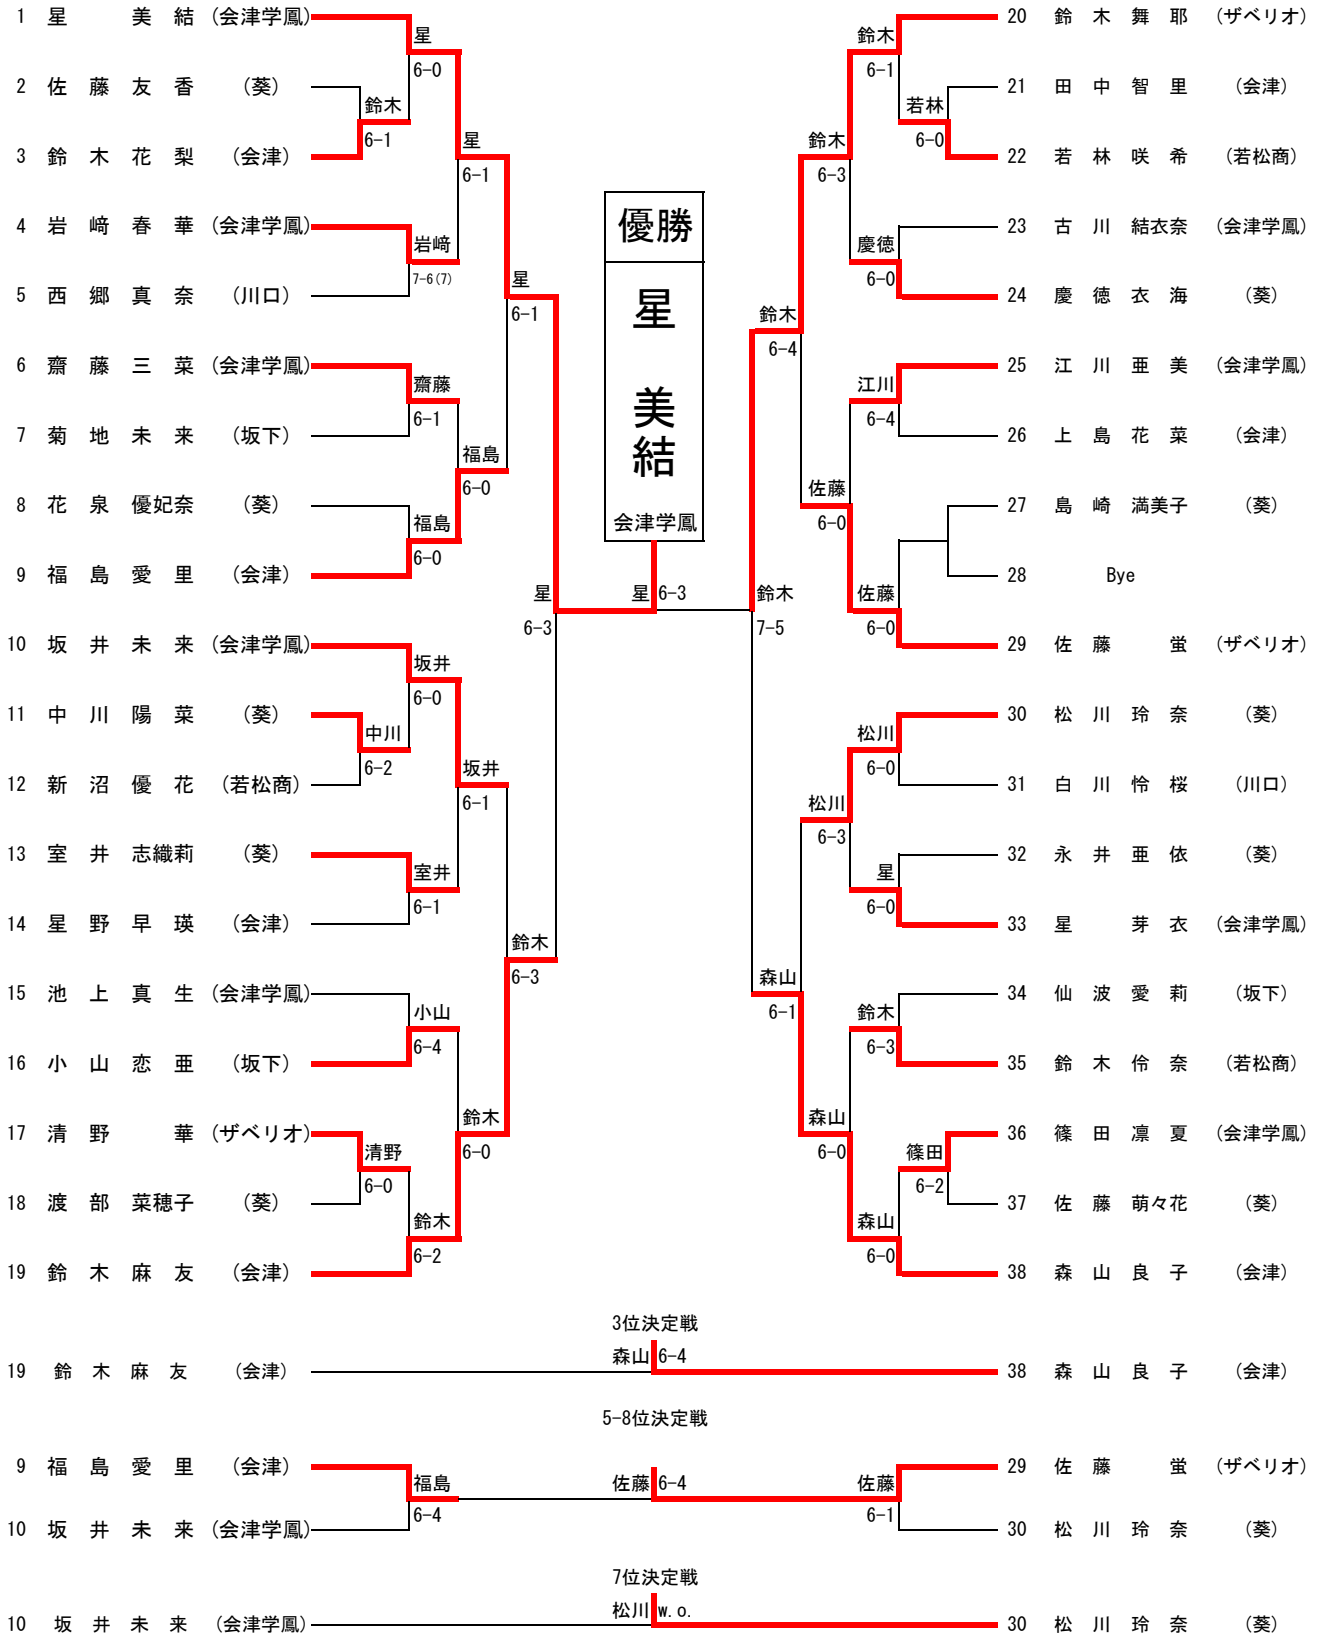

男子 学校(選手)名 学年 Score 学校(選手)名 学年 学校(選手)名 学年 Score 学校(選手)名 学年

5 R ①	葵 2 - ③ 会津工		5 R ②	若松商 ⑤ - 0 川口	
	S1 (柴野日祐 1) 4 - ⑥ (池田剛希 1)	S1 (大島綾斗 2) ⑥ - 3 (山本雄大 2)			
	D1 (酒井俊介 2) 4 - ⑥ (神村龍飛 2) (三留青 2) (新井田琉心 2)	D1 (渡部真希 2) ⑥ - 0 (菅家拓哉 1) (佐藤晃輔 2) (長谷川馨 1)			
	S2 (新田凌大 1) ⑦ (6) 6 (井上翔 1)	S2 (佐野博斗 1) ⑥ - 1 (山岸由河 2)			
	D2 (酒井柗 2) 3 - ⑥ (高木拓実 2) (花見一樹 2) (遠藤新 1)	D2 (相良亮佑 2) ⑥ - 0 (武藤航洋 1) (寺島樹 2) (齋藤僚 1)			
S3 (飯島徹 2) ⑥ - 1 (石川駿 1)	S3 (平塚喜幸 1) ⑥ - 0 ( )				
5 R ③	会津学鳳 ③ - 2 会津		-		
	S1 (渡部琳久 2) 2 - ⑥ (玄永明日真 1)	( ) - ( )			
	D1 (長谷川寿希 2) ⑦ - 5 (佐治勇太郎 2) (大溝颯輝 1) (平野快聖 2)	( ) - ( )			
	S2 (栗木直史 2) ⑥ - 1 (遠藤巧真 2)	( ) - ( )			
	D2 (鈴木康海 2) 1 - ⑥ (鈴木廉 1) (阿部光太郎 1) (瀬尾優剛 1)	( ) - ( )			
S3 (星春樹 2) ⑥ - 3 (五十嵐智政 2)	( ) - ( )				

女子 学校(選手)名 Score 学校(選手)名 学校(選手)名 Score 学校(選手)名

1 R	会津学鳳 ⑤ - 0 葵		2 R	会津 ⑤ - 0 葵	
	S1 (星美結 2) ⑥ - 1 (松川玲奈 1)	S1 (森山良子 2) ⑥ - 4 (松川玲奈 1)			
	D1 (江川亜美 1) ⑥ - 1 (中川陽菜 1) (星芽衣 2) (花泉優妃奈 1)	D1 (福島愛里 2) ⑥ - 2 (中川陽菜 1) (星野早瑛 2) (花泉優妃奈 1)			
	S2 (坂井未来 2) ⑥ - 3 (慶徳衣海 1)	S2 (鈴木麻友 2) ⑥ - 2 (慶徳衣海 1)			
	D2 (池上真生 1) ⑥ - 3 (永井亜依 1) (岩崎春華 1) (島崎満美子 1)	D2 (田中智里 1) ⑦ - 5 (渡部菜穂子 1) (鈴木花梨 1) (島崎満美子 1)			
S3 (齋藤三菜 2) ⑥ - 1 (室井志織莉 1)	S3 (上島花菜 1) ⑥ - 3 (室井志織莉 1)				
3 R	会津学鳳 ⑤ - 0 会津		-		
	S1 (星美結 2) ⑥ - 3 (森山良子 2)	S1 ( ) - ( )			
	D1 (江川亜美 1) ⑥ - 4 (福島愛里 2) (星芽衣 2) (星野早瑛 2)	D1 ( ) - ( )			
	S2 (坂井未来 2) ⑥ - 3 (鈴木麻友 2)	S2 ( ) - ( )			
	D2 (池上真生 1) ⑥ - 1 (田中智里 1) (岩崎春華 1) (鈴木花梨 1)	D2 ( ) - ( )			
S3 (齋藤三菜 2) ⑥ - 3 (上島花菜 1)	S3 ( ) - ( )				

男子シングルス

女子シングルス

男子ダブルス

女子ダブルス