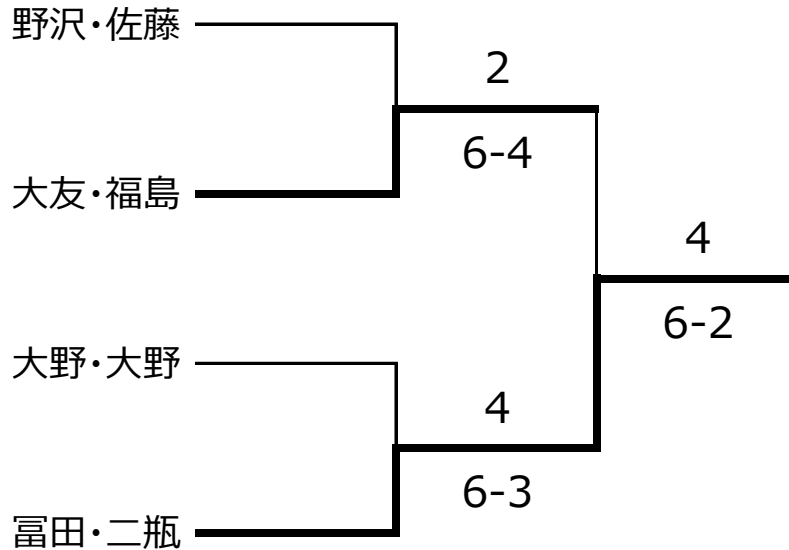

A級入賞者

B級入賞者

A級リーグ

	井上・井上	佐治・池田	金田・小林	岩田・永峯	勝敗
井上・井上		6-2	6-4	6-1	3-0
佐治・池田	2-6		6-0	6-2	2-1
金田・小林	4-6	0-6		2-6	0-3
岩田・永峯	1-6	2-6	6-2		2-1

B級決勝トーナメント

1.B1位

野沢・佐藤

2

2.C1位

大友・福島

6-4

4

3.D1位

大野・大野

6-2

4

4.E1位

富田・二瓶

6-3

B級予選リーグ

Bブロック

	野沢・佐藤	佐々木・高野	川井・高宮	勝-負
野沢・佐藤		6-4	6-0	2-0
佐々木・高野	4-6		6-0	1-1
川井・高宮	0-6	0-6		0-2

Cブロック

	鵜川・佐野	佐藤・高橋	大友・福島	勝-負
鵜川・佐野		7-6 (6)	1-6	1-1
佐藤・高橋	6-7		0-6	0-2
大友・福島	6-1	6-0		2-0