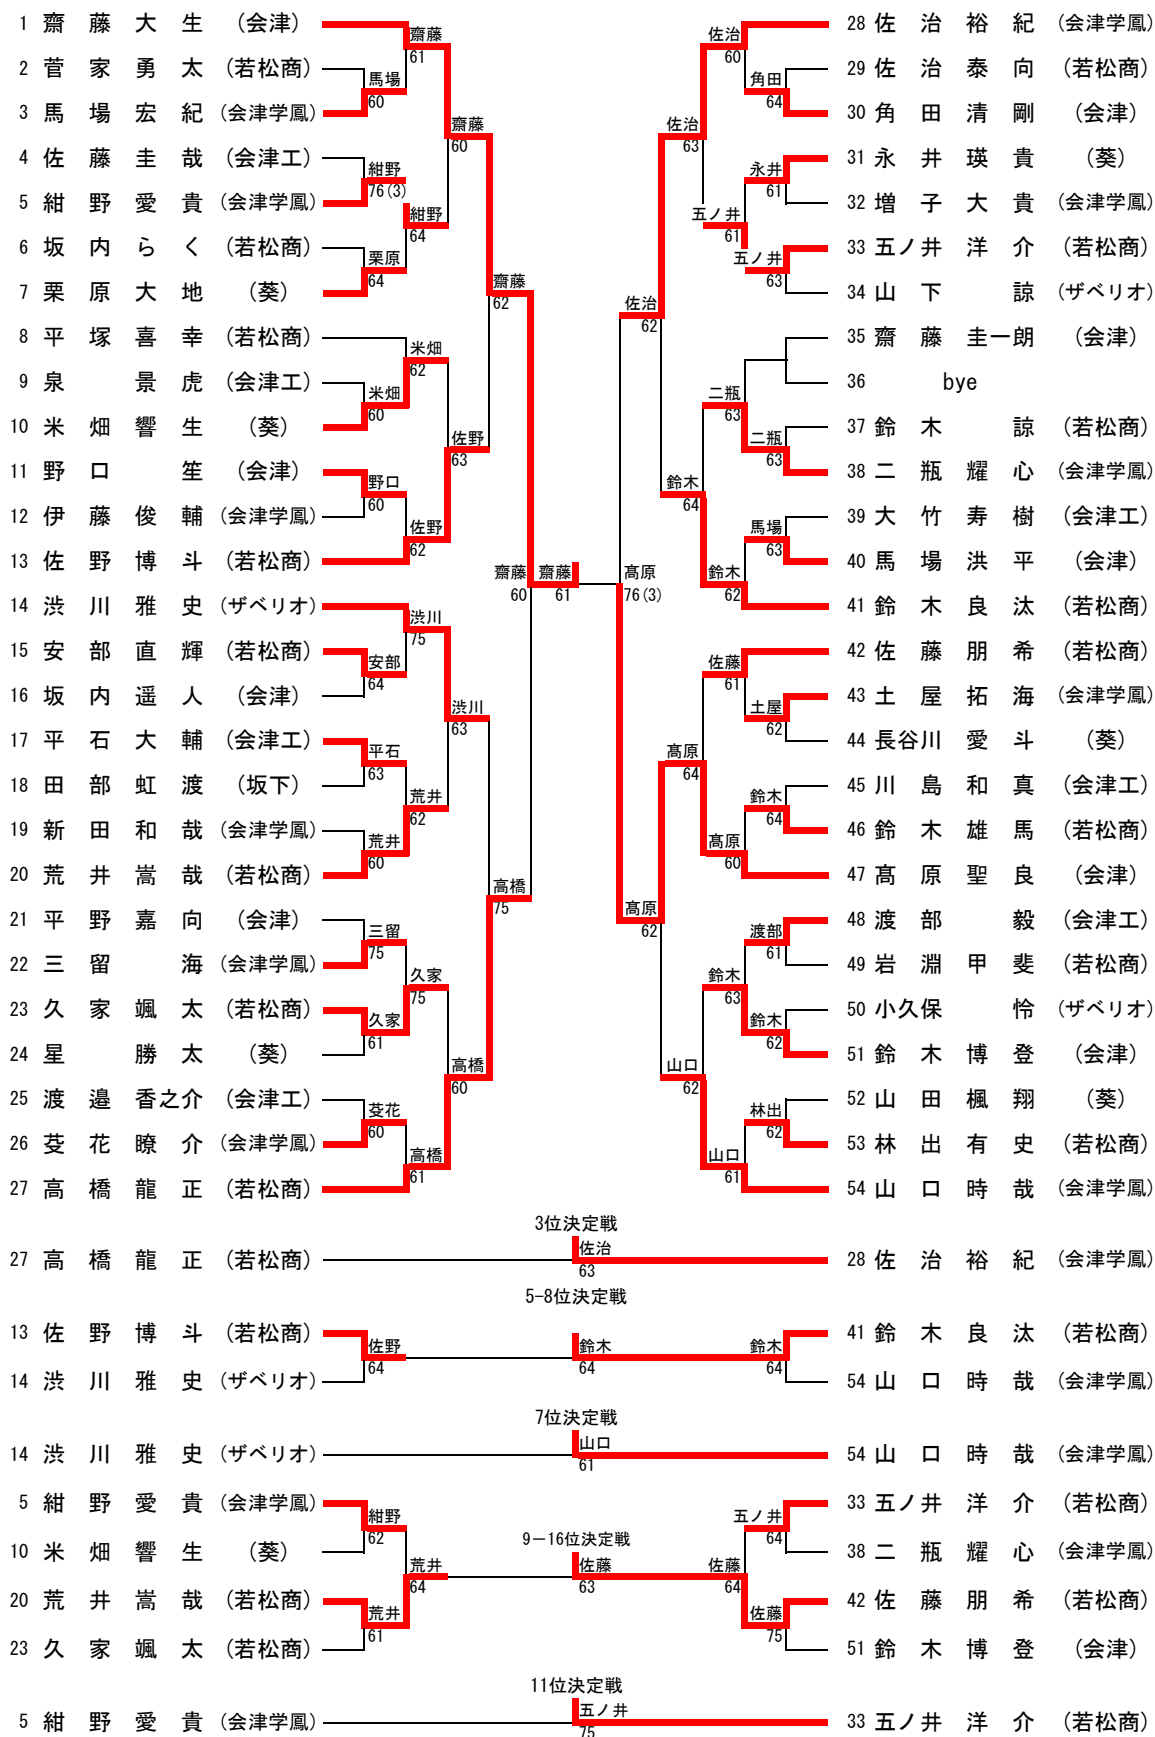

1位	齋藤大生	(会津)
2位	高原聖良	(会津)
3位	佐治裕紀	(会津学鳳)
4位	高橋龍正	(若松商)
5位	鈴木良汰	(若松商)
6位	佐野博斗	(若松商)
7位	山口時哉	(会津学鳳)
8位	渋川雅史	(ザベリオ)
9位	佐藤朋希	(若松商)
10位	荒井嵩哉	(若松商)

I 部男子ダブルス

1位	高橋正 荒井嵩哉	(若松商)
2位	齋藤大生 高原聖良	(会津)
3位	柴野日祐 井上祐翔	(葵) (会津工)
4位	齋藤圭一 平野嘉朗	(会津)
5位	山口時哉 佐治裕紀	(会津学鳳)
6位	佐藤朋希 鈴木良汰	(若松商)
7位	坂内ら 五ノ井洋介	(若松商)
8位	久家颯 安部直輝	(若松商)

I 部女子シングルス

1位	平塚紀佳	(若松商)
2位	加藤優衣	(会津)
3位	遠藤瀬奈	(ザベリオ)
4位	三津間日菜	(葵)
5位	五十嵐佑花子	(会津)
6位	石田笙子	(葵)
7位	数本彩音	(会津学鳳)
8位	星結衣	(若松商)

I 部女子ダブルス

1位	平塚紀佳 星結衣	(若松商)
2位	加藤優衣 五十嵐佑花子	(会津)
3位	三津間日菜 石田笙子	(葵)
4位	荒川美咲 遠藤瀬奈	(会津学鳳) (ザベリオ)
5位	数本彩音 鈴木芽衣	(会津学鳳)
6位	鈴木麻央 横田あすか	(会津)
7位	林未都 山口生葵	(会津)
8位	平野木立 渡部瑠菜	(葵)

II 部男子シングルス

1位	樋口大洋	(会津学鳳)
2位	上田裕真	(会津学鳳)
3位	五十嵐歩希	(葵)
4位	能勢航羽	(会津)

II 部男子ダブルス

1位	樋口大洋 上田裕真	(会津学鳳)
2位	五十嵐歩希 水向日向	(葵)
3位	野正拳 長谷川智也	(葵)
4位	能勢航羽 須賀了摩	(会津)

II 部女子シングルス

1位	大関美悠	(若松商)
2位	二瓶陽菜	(若松商)
3位	福島海凜	(会津学鳳)
4位	佐藤祐紀	(坂下)

II 部女子ダブルス

1位	大関美悠 二瓶陽菜	(若松商)
2位	福島海凜 関口春花	(会津学鳳)
3位	長谷川果南 細谷美羽	(葵)
4位	栗城絢音 花泉彩奈	(ザベリオ)

I 部男子シングルス

I 部男子ダブルス

I部女子シングルス

3位決定戦

5-8位決定戦

7位決定戦