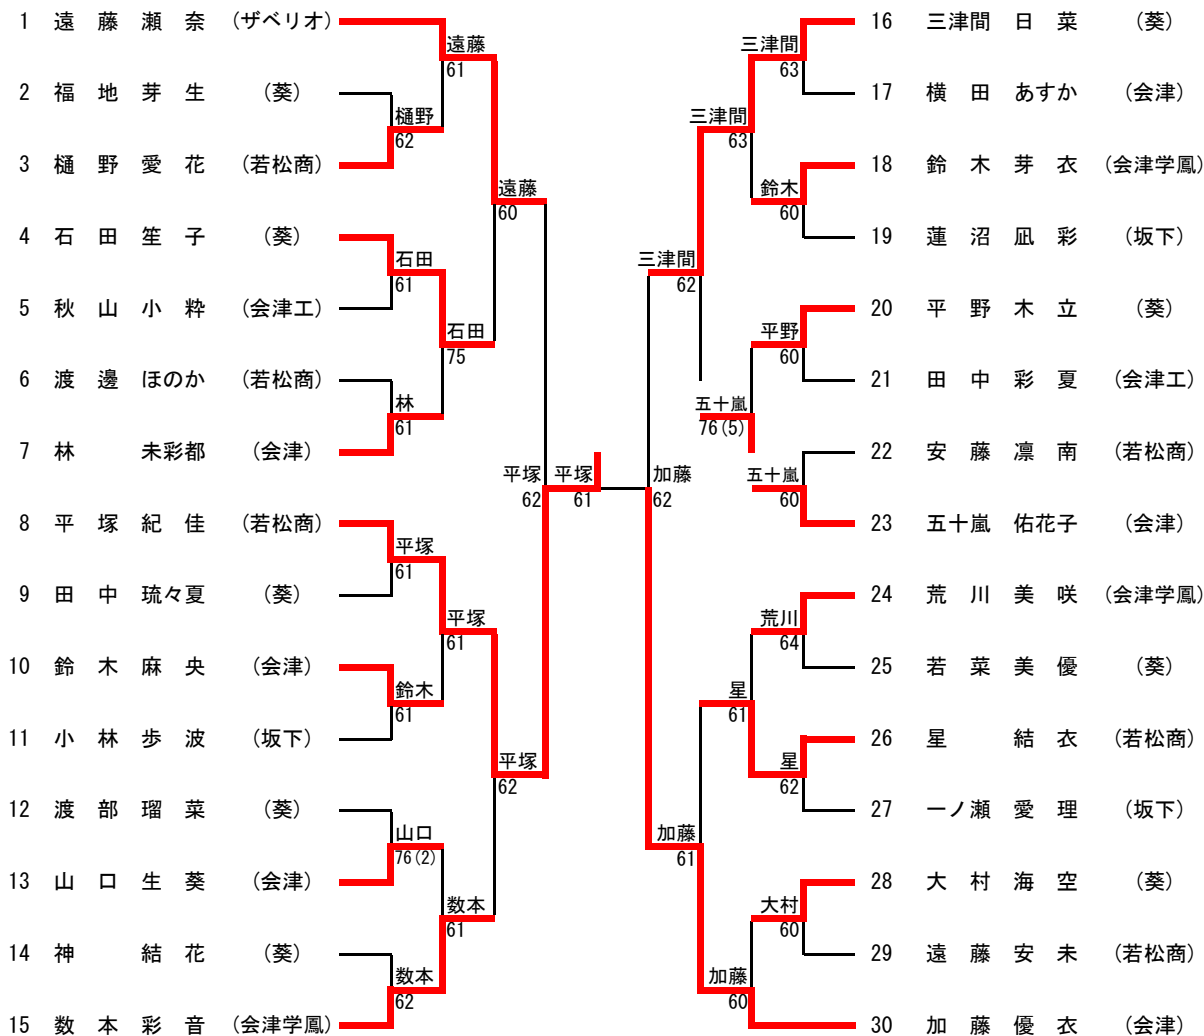

II 部女子ダブルス

1位	大関美悠 二瓶陽菜	(若松商)
2位	福島海凜 関口春花	(会津学鳳)
3位	長谷川果南 細谷美羽	(葵)
4位	栗城絢音 花泉彩奈	(ザベリオ)

I 部男子シングルス

I 部男子ダブルス

I部女子シングルス

3位決定戦

5-8位決定戦

7位決定戦

9-16位決定戦

12位決定戦

I 部女子ダブルス

5-8位決定戦

	選手名	学校名	1	2	3	4	勝敗	順位	決勝トーナメント
1	A 1 平塚 紀佳 星 結衣	(若松商)		○ 64	○ 61		2-0	1	平塚星 63
2	A 2 鈴木 麻央 横田 あすか	(会津)	× 46		○ 61		1-1	2	
3	A 3 神 結花 大村 海空	(葵)	× 16	× 16			0-2	3	
4	B 1 荒川 美咲 遠藤 瀬奈	(会津学鳳) (ザベリオ)		○ 62	○ 60	○ 63	3-0	1	加藤五十嵐 64
5	B 2 平野 木立 渡部 瑠菜	(葵)	× 26		○ 62	○ 60	2-1	2	
6	B 3 一ノ瀬 愛理 蓮 沼凷彩	(坂下)	× 06	× 26		× 06	0-3	4	
7	B 4 渡邊 ほのか 樋野 愛花	(若松商)	× 36	× 06	○ 60		1-2	3	数本鈴木 61
8	C 1 加藤 優衣 五十嵐 佑花子	(会津)		○ 62	○ 60	○ 60	3-0	1	
9	C 2 数本 彩音 鈴木 芽衣	(会津学鳳)	× 26		○ 75	○ 61	2-1	2	
10	C 3 田中 琉々夏 若菜 美優	(葵)	× 06	× 57		○ 60	1-2	3	数本鈴木 63
11	C 4 安藤 凜南 遠藤 安未	(若松商)	× 06	× 16	× 06		0-3	4	
12	D 1 三津間 日菜 石田 笙子	(葵)		○ 75	○ 61	○ 61	3-0	1	
13	D 2 林 未彩都 山口 生葵	(会津)	× 57		○ 62	○ 61	2-1	2	数本鈴木 63
14	D 3 福地 芽生 小林 歩波	(葵) (坂下)	× 16	× 26		× 36	0-3	4	
15	D 4 田中 彩夏 秋山 小粋	(会津工)	× 16	× 16	○ 63		1-2	3	