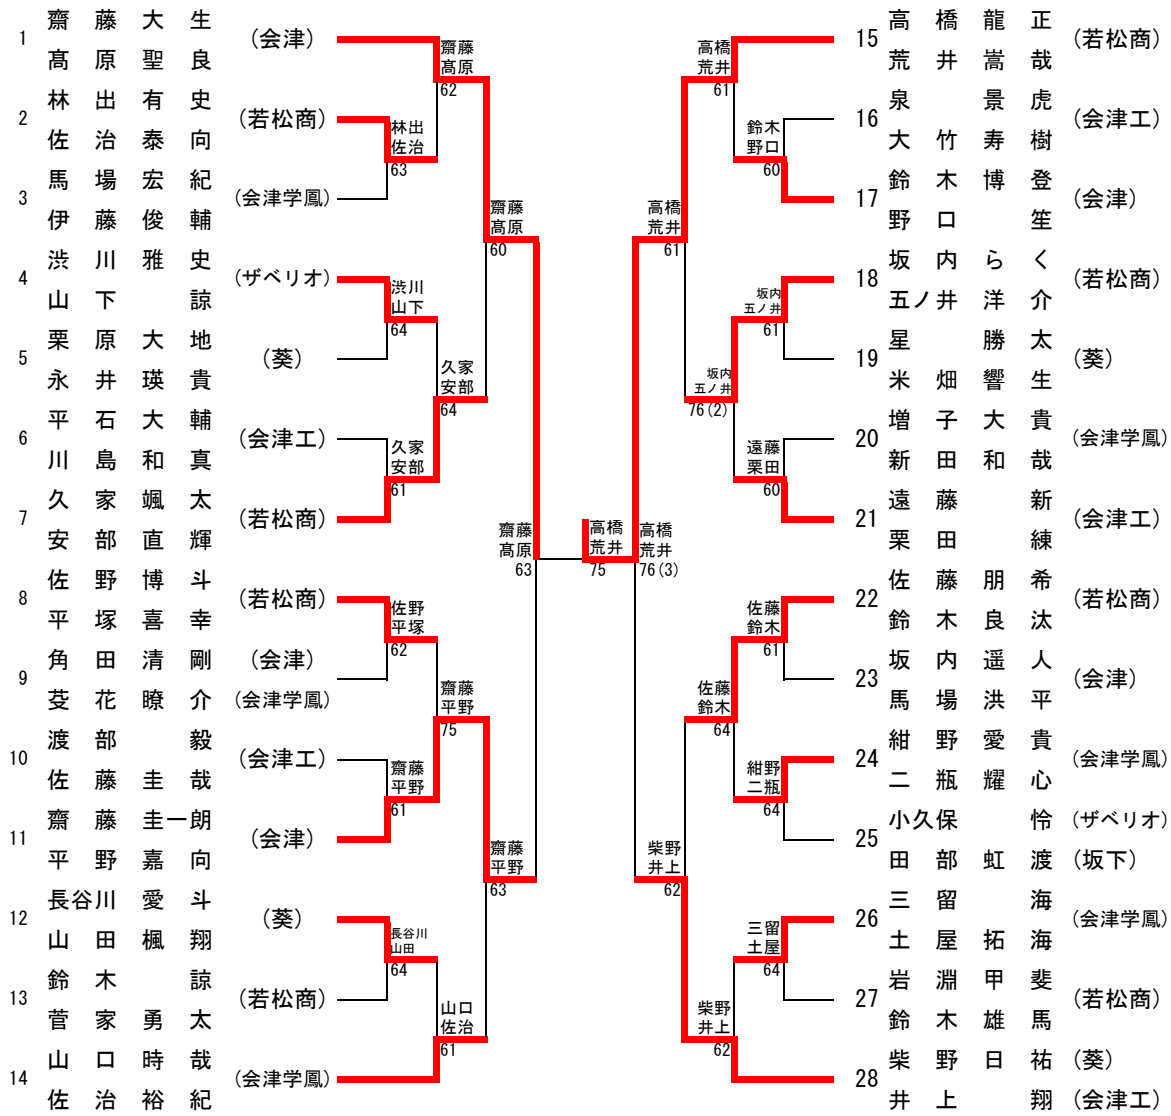

II 部男子シングルス

1位	樋口大洋	(会津学鳳)
2位	上田裕真	(会津学鳳)
3位	五十嵐歩希	(葵)
4位	能勢航羽	(会津)

II 部男子ダブルス

1位	樋口大洋 上田裕真	(会津学鳳)
2位	五十嵐歩希 水向日向	(葵)
3位	野正拳 長谷川智也	(葵)
4位	能勢航羽 須賀了摩	(会津)

II 部女子シングルス

1位	大関美悠	(若松商)
2位	二瓶陽菜	(若松商)
3位	福島海凜	(会津学鳳)
4位	佐藤祐紀	(坂下)

II 部女子ダブルス

1位	大関美悠 二瓶陽菜	(若松商)
2位	福島海凜 関口春花	(会津学鳳)
3位	長谷川果南 細谷美羽	(葵)
4位	栗城絢音 花泉彩奈	(ザベリオ)

I 部男子シングルス

I 部男子ダブルス

I部女子シングルス

3位決定戦

5-8位決定戦

7位決定戦